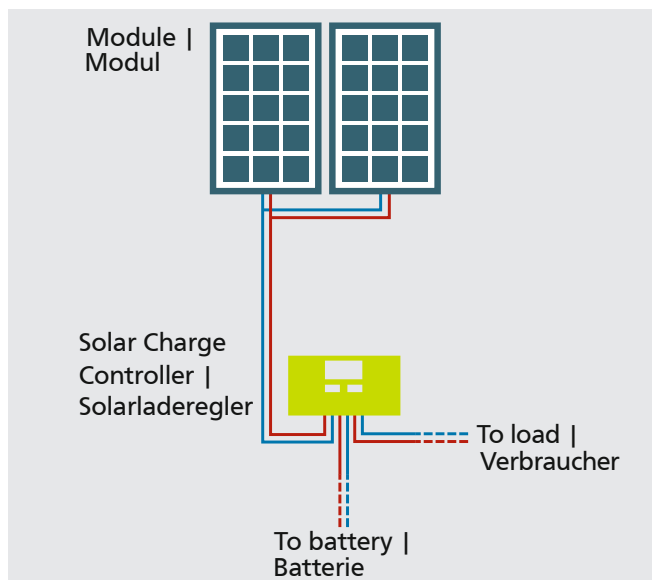

Caravan Kit

Base Camp Smart 75/15 100W | 12V

Kits
600509 • DE/EN • 01/2023

This kit includes components for the reliable power supply on the way! High-quality standard modules can be safely fixed on different surfaces with the aluminium spoilers.

Dieses Kit beinhaltet Komponenten für die zuverlässige Stromversorgung unterwegs. Die hochwertigen Standardmodule werden sicher mit Kunststoff Spoiler befestigt.

Pos.	Articel	Artikel	
1	Solar module	Solarmodul	100 W 12 VDC
1	Solar charge controller	Solarladeregler	15 A
1	Pairs of spoiler	Spoilersets	Kunststoff
1	Roof duct	Dachdurchführung	
1	Roof Duct	Dachdurchführung	
1	EBL-cable	EBL-Kabel	