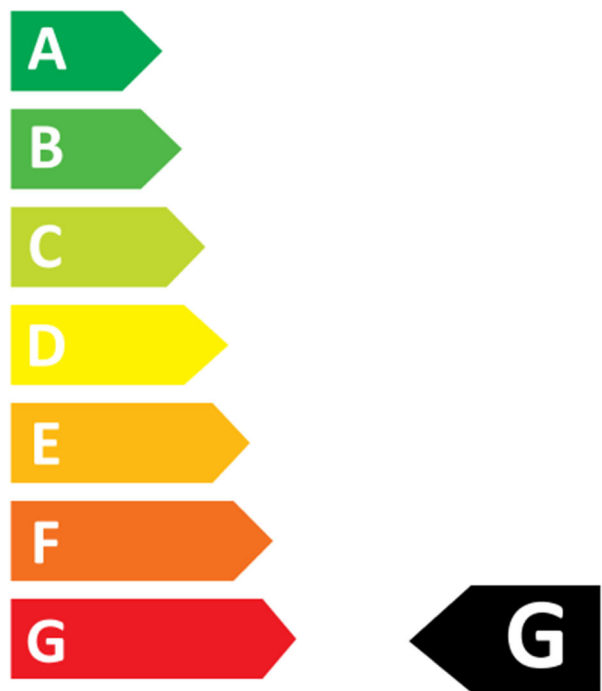

**DOMETIC**

9106506669

**2**  
kWh/1000h

2019/2015

12V DC  
3.000° Kelvin  
CRI > 80  
Pon 2,1 W  
Psb 0,04 W  
Beam angle 120°  
L70B50 30.000  
On/off 15.000  
Not dimmable

**Øuse 70 Lm**

Manufacturer:  
Dometic Light Systems GmbH  
Dillenburger Str.59 35685 Dillenburg Germany